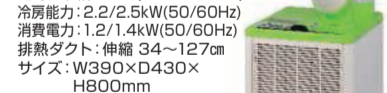

39 MEIHO

冷媒 R32
スポットクーラー (手動首振り 210°)
MSC25L-1

特価 ¥61,800 (税込) 定価 オープン